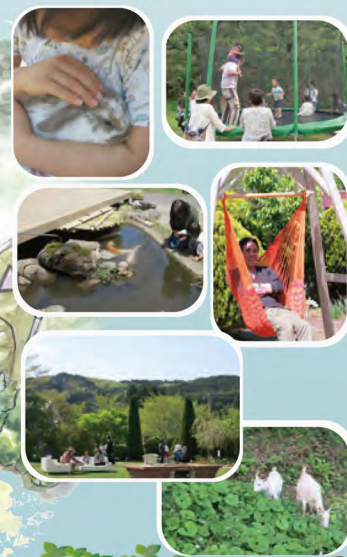

GW

「家づくり」の基本を学びに行こう!!

安心 お子様連れでも安心です!

誰にでも
わかる

はじめの
一歩

家づくり塾開講!

主催: 家づくりサポート協会

早めのご予約を

0120-512-515

受講者先着一日5組

昼食お弁当付き♪

映画『いかすみ弁当 黒めし』

日本列島駅弁88ヶ所

日本一!!

もくもく村内
お宝さがし

参加者はお子様
早めに予約券もらってね!