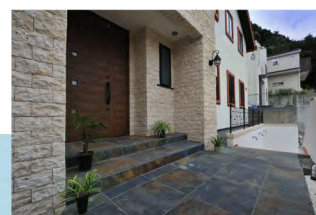

2019

Golden Week

5/3祝 4± 5日 6祝

星空も未来に輝く家づくり

もくもく村

名探偵 ホームズ

無添加とは を知る

「家」を意味する「ホームズ」は、
いったい何を探ろうとするのか……。建築は見た目が立派で美しいことがとても大事ですが
外観と同じくらい大事なのが「中身」です。「掃除が簡単で汚れを簡単に落とせる壁材・・・?」
「暑さ寒さに抜群の効果を発揮する断熱材・・・?」「室内の空気を清浄に保つ壁材、床材は・・・?」
家を建てたいと真剣に考えるパパ・ママが知っておきたい事柄を、もくもく村の“実験室”で
ご自身に確認していただけます。健康で幸せな家づくりを叶えるために、この機会をぜひご利用ください。

風水理論 が誰にでも わかる