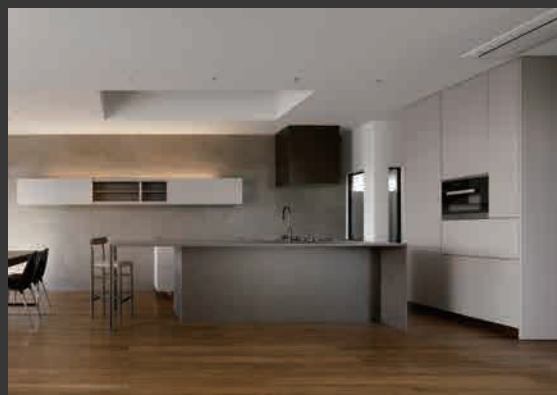

10:00~17:00

星空を未来に贈る家づくり

もくもく村

新キッチンスタイル (アムスタイル)

キッチンで涙するほどの感動を！

アムスタイルのキッチンには
そんな願いが込められています。
端正なアムスタイル品質と「自然を
たいせつに」のもくもく村理念が
キッチンの新しい世界を創り上げました。

キッチンを軸にリビングと テラスをつなぐ

築20年のログハウスのリフォームの
ステージは、いよいよキッチンにはいりました。
ログハウスの外壁も黄土色と生成り色の
優しいコントラストに塗り替え、キッチンの
増築部の外壁と一体感を表現しました。
内壁も外壁も漆喰です。
天井高と軒先に広がる風景の切り取りも
見どころです。

DATE キッチンスペース18.9畳
ポーチスペース 756畳
ロフト 2畳

見どころ 床は600×1200のセラミックタイルに采暖
高さのある斜め天井はヘッドランダー

使い込むほどに価値を増す ログハウスとキッチン！ 新キッチン PRE OPEN 記念

新キッチンのオープンを記念して
宿泊券とお食事券各一組2名様を
抽選でご招待券を差し上げます。

映画館でもくもく村のCMを 実際に見てみよう！

映画チケット差し上
げます！
家族全員分2組様が
当たります！