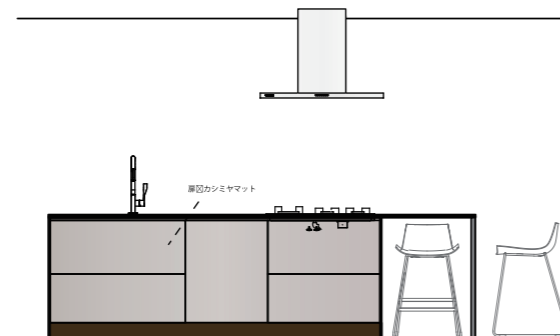

人と食と自然空間が響きあい、つながりますように…のコンセプト「サウンドキッチン」が完成いたしました。ご予約の方には特別席をご用意しています。お早めにご予約ください。

お子様見守り隊
活躍中（要予約）

天板

カシヤカラーのセラミック
900cm×3120cm×1200cmと
大型ワークトップ。

ご予約特典 抽選券

ご家庭の水道水があつという間に水素水に早変わり。水素水を生成しながら塩素を除去するので、いつでも美味しい水が飲みたい分だけ手に入る《ポルト卓上水素水生成器 H+server AIM-HW01》