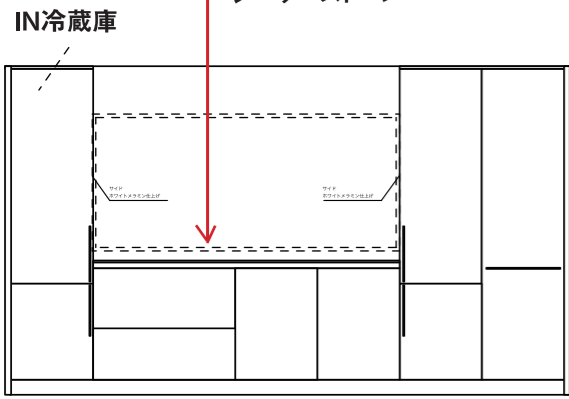

人と食と自然空間が響きあい、つながりますように…のコンセプト「サウンドキッチン」が完成いたしました。ご予約の方には特別席をご用意しています。お早めにご予約ください。

お子様見守り隊
活躍中（要予約）

天板

カシヤカラーのセラミック
900cm×3120cm×1200cmと
大型ワークトップ。

ご予約特典 抽選券

ご家庭の水道水があつという間に水素水に早変わり。水素水を生成しながら塩素を除去するので、いつでも美味しい水が飲みたい分だけ手に入る《ポルト卓上水素水生成器 H+server AIM-HW01》