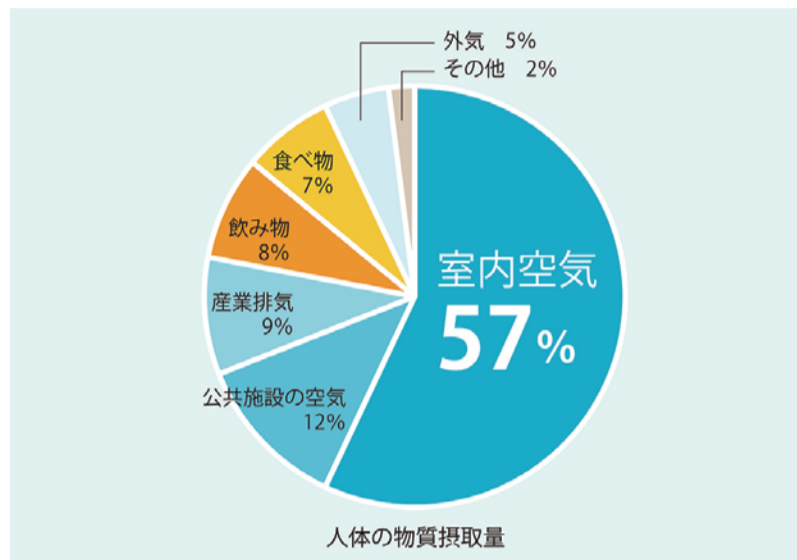

家づくりは家だけじゃない

この見学会では室内の空気の体感を!

アレルギーやアトピー、喘息の方にも安心していただける住まい!

無添加住宅は、「体調不良を訴える一人の女性との出会い」から生まれました。その体調不良の原因が家の中の空気、すなわち化学物質だと推測し(のちにシックハウス症候群と判明)、その原因を排除した家づくりを始めたのです。徹底した自然素材にこだわり完成させたのが、アトピーやシックハウス症候群の方も安心して暮らせる家、それが「無添加住宅」です。

今だから、伝えたい。

無添加住宅のオリジナル漆喰は『インフルエンザウイルスの感染力を99.9%低減』させることがバイオメディカルサイエンス研究会の実験室にて実証されています。

空気中にまうインフルエンザウイルス菌を漆喰がキャッチすると ウィルスが動けなくなり(不活化)感染力を低減させてくれるんです
漆喰の壁=石灰岩です。いわば、カルシウムに固まって暮らしているようなものですから、安全性は抜群です。

細菌の生育・増殖を抑え、カビやダニの発生を防止します。近年、鳥インフルエンザの際に、殺菌のためにまかれたのも漆喰と同じ石灰です。

憧れの

ホテルランチチケットご招待

ご夫婦ペア5組様

見学会場でその場で当たる

「風水」を取り入れる家づくり!
家づくりで大切な1つが土地選び!

風水を取り入れるなら土地探しが重要です。どんなに風水的に良い間取りであっても、悪い土地の上に家を建てるのでは意味がありません。土地の良し悪しは周辺環境によっても異なりますが、風水的に良いまたは悪いとされている立地についてご紹介します。風水は昔から言われている統計学であり環境学、方位学です。

無添加のよさ、伝えたい。

きりんホーム 検索

きりんホーム ☎ 0120-512-515

無添加住宅®

■本社/千葉県君津市山滝野130-9-3 もくもく村 TEL:0439-50-7066 FAX:0439-50-7133
■横浜営業所/神奈川県横浜市磯子区栗木2-5-68 WEB: www.kirinhome.co.jp