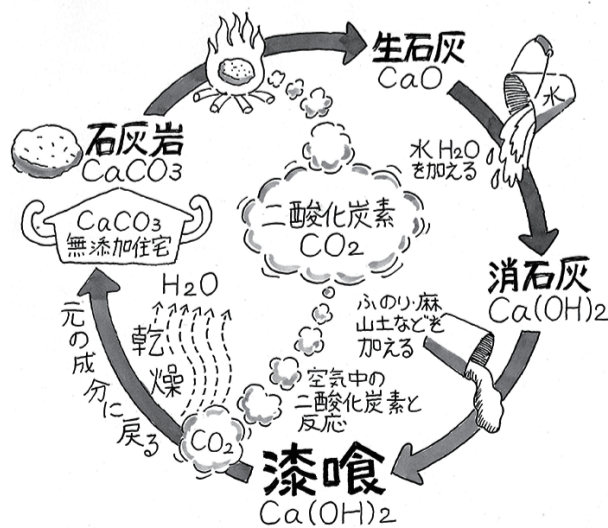

無添加住宅のオリジナル漆喰は『インフルエンザウイルスの感染力を99.9%低減』させることがバイオメディカルサイエンス研究会の実験室にて実証されています。

空気中にまうインフルエンザウイルス菌を漆喰がキャッチすると ウィルスが動けなくなり(不活化)感染力を低減させてくれるんです
漆喰の壁=石灰岩です。いわば、カルシウムに固まって暮らしているようなものですから、安全性は抜群です。

細菌の生育・増殖を抑え、カビやダニの発生を防止します。近年、鳥インフルエンザの際に、殺菌のためにまかれたのも漆喰と同じ石灰です。