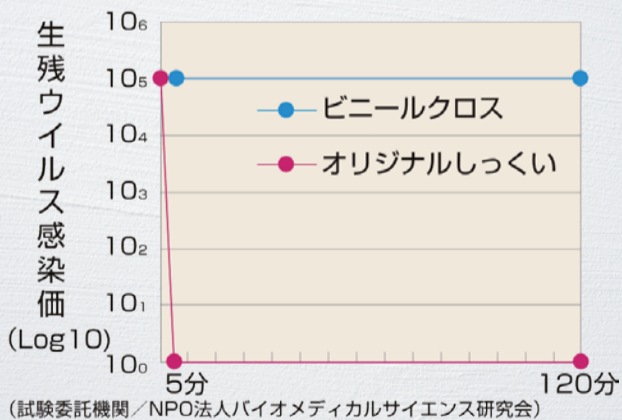

1階

2階

Personal training space

健康を守る「しっくい室内空間」

ヒト・コロナウイルスを「無添加住宅オリジナルしっくい」に付着させる試験を行い、「5分間でウイルスを100%不活化(死滅)する」ということが、バイオメディカルサイエンス研究会の試験結果で明らかになった。

無添加住宅オリジナルしっくいの
コロナウイルス(ヒト)不活化評価試験結果

ぜひお見逃しなく!

もくもく村創設者:山根維隋が
千葉テレビに出演いたします!
7月30日(木曜日)21:55分

天然素材にこだわる(内壁・外壁しっくい)

家づくりで一番大切なことは何でしょうか。「室内の空気」です。室内の空気をきれいにするには「建材選び=空気選び」と考えるべきではないでしょうか。溶剤成分や化学接着剤が入っていない建材を選択することで、思わず深呼吸したくなる、きれいな室内空気にすることができます。

≡ DATA 36.8坪

DATA

- 1階工事面積 60.89㎡
- ポーチ面積 4.06㎡
- 2階工事面積 60.89㎡
- 延べ工事面積 121.78㎡