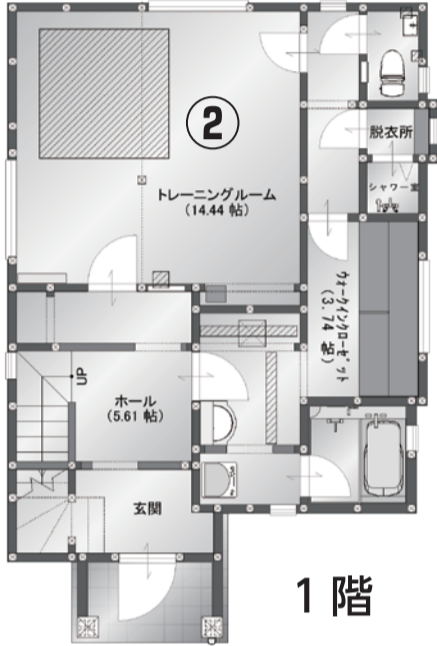

大切なお子様は責任をもって
お預かりいたしますので、
パパ・ママはゆっくり見学して
いただけます。

きりんホーム

検索

ご予約はフリーダイヤルで

0120-512-515

木の

もくもく村

二階リビング&キッチンカウンター

二階リビングのメリット&デメリットを確かめよう!

リビング続きに和室があると便利。仕切り扉をつければ個室代わりに使えるため、来客の寝室としても使うことができる。仕切り戸を普段は開け放せば、リビングの延長としてミニホームパーティーも楽しめる。赤ちゃんのおむつの交換や、寝返りやハイハイの練習などでも畳は大活躍。畳の上で遊ぶ子供をキッチンから見守れるので嬉しい。

ママの新しい働き方:「ママ企業」として

これからは益々、女性の視点によって新しい商品やサービスが生まれる可能性がある。T様の奥様も自宅1階を、トレーニングジムとしての空間と更衣室、シャワー室を設けた。家事、育児をしながらのアクティブなライフスタイルはもうすぐ始まります。