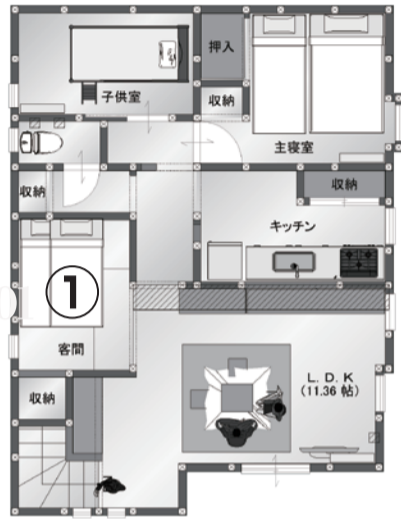

二階リビングのメリット&デメリットを確かめよう!

リビング続きに和室があると便利。仕切り扉をつければ個室代わりに使えるため、来客の寝室としても使うことができる。仕切り戸を普段は開け放せば、リビングの延長としてミニホームパーティーも楽しめる。赤ちゃんのおむつの交換や、寝返りやハイハイの練習などでも畳は大活躍。畳の上で遊ぶ子供をキッチンから見守れるので嬉しい。

ママの新しい働き方:「ママ企業」として

これからは益々、女性の視点によって新しい商品やサービスが生まれる可能性がある。T様の奥様も自宅1階を、トレーニングジムとしての空間と更衣室、シャワー室を設けた。家事、育児をしながらのアクティブなライフスタイルはもうすぐ始まります。

2階

健康を守る「しっくい室内空間」

ヒト・コロナウイルスを「無添加住宅オリジナルしっくい」に付着させる試験を行い、「5分間でウイルスを100%不活化(死滅)する」ということが、バイオメディカルサイエンス研究会の試験結果で明らかになった。

ぜひお見逃しなく!

もくもく村創設者:山根維隋が
千葉テレビに出演いたします!
7月30日(木曜日)21:55分

天然素材にこだわる(内壁・外壁しっくい)

家づくりで一番大切なことは何でしょうか。「室内の空気」です。室内の空気をきれいにするには「建材選び=空気選び」と考えるべきではないでしょうか。溶剤成分や化学接着剤が入っていない建材を選択することで、思わず深呼吸したくなる、きれいな室内空気にすることができます。

≡ DATA 36.8坪

DATA

- 1階工事面積 60.89㎡
- ポーチ面積 4.06㎡
- 2階工事面積 60.89㎡
- 延べ工事面積 121.78㎡

世界で一番自然に近い家

無添加のよさ、伝えたい。

きりんホーム 0120-512-515

■ 本社/千葉県君津市山滝野130-93 もくもく村 TEL:0439-50-7066 FAX:0439-50-7133
■ 横浜営業所/神奈川県横浜市磯子区栗木2-5-68 WEB: www.kirinhome.co.jp