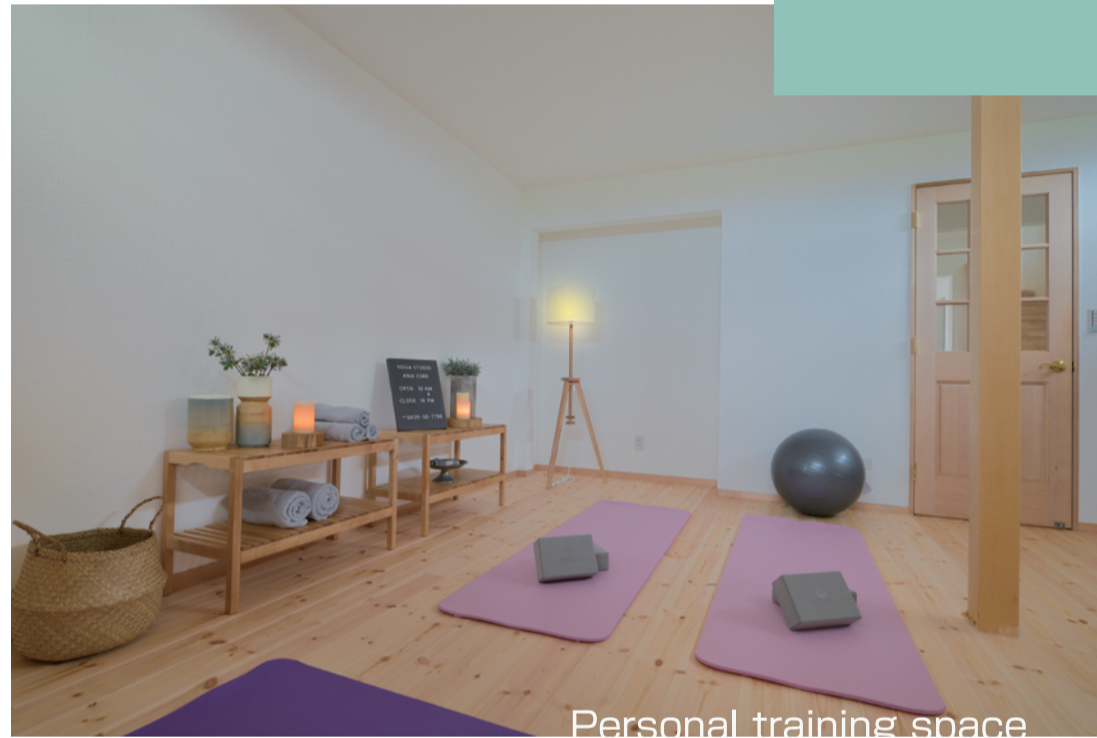

Personal training space

健康を守る「しっくい室内空間」

ヒト・コロナウイルスを「無添加住宅オリジナルしっくい」に付着させる試験を行い、「5分間でウイルスを100%不活化(死滅)する」ということが、バイオメディカルサイエンス研究会の試験結果で明らかになった。