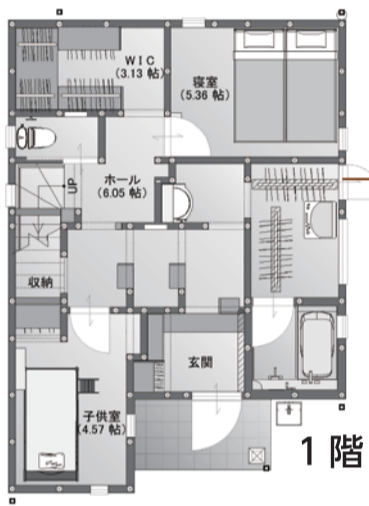

守りたい人は家にいる

室内の空気環境を良くすることで、日々その家で暮らすご家族が健康な日々を過ごすことができる。

守りたい人を守れる3つの理由

① 内壁・外壁の漆喰壁でウイルスの不活化

消石灰が主成分の「無添加住宅オリジナルしっくい」にヒト・コロナウイルス (HCoV-229E) を付着させて試験を行いました。ウイルスはオリジナルしっくいに付着させてから5分後には、完全に死滅するという結果になりました。

② シックハウスから健康を守る

住宅内で発生するカビからアレルギーやアトピー特に、子どもの呼吸量は、大人の2倍(体重1kgあたりの呼吸量を比較)未発達の子が悪い空気をたくさん吸えば、その分、シックハウス症候群になる危険性も大人に比べて高くなります。

③ 自然素材の中で子供を育てたい。「ムク材」「天然石」「漆喰」で構成

日本が本来持っていた“日本住宅の良さ”を工業化、効率化が進む中で失ってしまいました。その日本住宅の良さとは、徹底した素材への「こだわり」、手間を惜しまない「職人の手仕事」です。