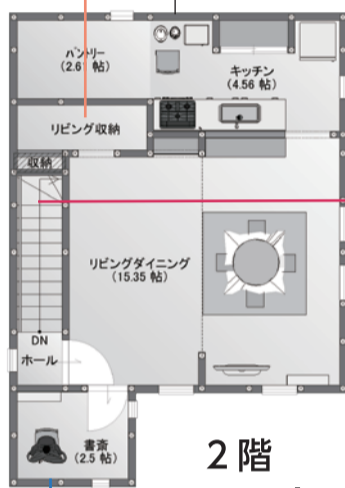

守りたい人は家にいる

室内の空気環境を良くすることで、日々その家で暮らすご家族が健康な日々を過ごすことができる。

守りたい人を守れる3つの理由

① 内壁・外壁の漆喰壁でウイルスの不活化

消石灰が主成分の「無添加住宅オリジナルしっくい」にヒト・コロナウイルス (HCoV-229E) を付着させて試験を行いました。ウイルスはオリジナルしっくいに付着させてから5分後には、完全に死滅するという結果になりました。

② シックハウスから健康を守る

住宅内で発生するカビからアレルギーやアトピー特に、子どもの呼吸量は、大人の2倍(体重1kgあたりの呼吸量を比較)未発達の子が悪い空気をたくさん吸えば、その分、シックハウス症候群になる危険性も大人に比べて高くなります。

③ 自然素材の中で子供を育てたい。「ムク材」「天然石」「漆喰」で構成

日本が本来持っていた“日本住宅の良さ”を工業化、効率化が進む中で失ってしまいました。その日本住宅の良さとは、徹底した素材への「こだわり」、手間を惜しまない「職人の手仕事」です。