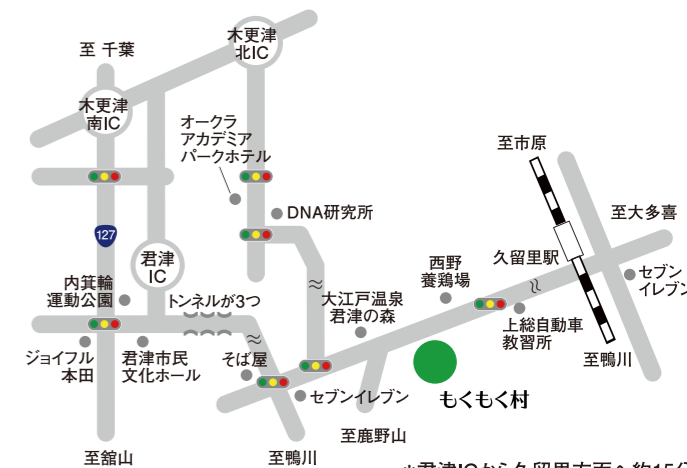

*君津ICから久留里方面へ約15分
*木更津北ICから約25分

自然素材の異なる6棟のモデルハウス

無添加のよさ、伝えたい。ご予約はフリーダイヤルから

きりんホーム ☎ 0120-512-515

きりんホーム

無添加住宅

森の住宅総合展示場
もくもく村

■本社/千葉県君津市山滝野1304 もくもく村 TEL:0439-50-7066 FAX:0439-50-7133
■横浜営業所/神奈川県横浜市磯子区栗木2-5-68