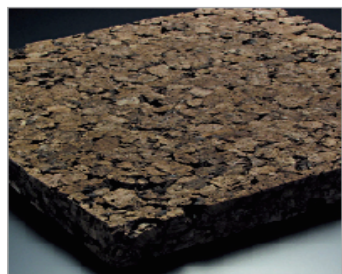

見どころ

- ① 住まいに非日常をもたらす光の美しい「きらめきリビング」
- ② 「御柱の威光」と「畳スペース」で、ご家族が寄り添う幸せな時間
- ③ 多様なくつろぎとコミュニケーションを生み出す、風水デザイン
- ④ 最強の漆喰+徹底した無垢の自然素材で安心・安全の住環境

(左)もくもく村創設者 山根一純 (右)バイオメディカルサイエンス研究会 瀬島俊介理事長

消石灰が主成分の「無添加住宅オリジナルしっくい」にヒト・コロナウイルス(HCoV-229E)を付着させて試験を行いました。ウイルスはオリジナルしっくいに付着させてから5分後には、完全に消滅する結果になりました。(バイオメディカルサイエンス研究所にて)