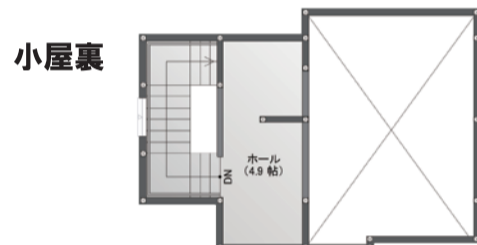

ご主人様 先生に「男性は部屋の照明がまばゆいくらいに明るいほうが力を出せる」とか、「書斎は必ずつくったほうがいい」とかというアドバイスを受けて、それらをできる限り取り入れるようにしました。で、完成した家をこうして実際に見てみると、思い描いていたものよりもずっといい家ができたと驚いています。私はもう、山根先生のファンになっています。実家の両親もすごく喜んでくれていますしね。

DATA 36坪	
○ 1階工事面積	59.39㎡
○ 2階工事面積	59.39㎡
○ 延べ工事面積	118.78㎡