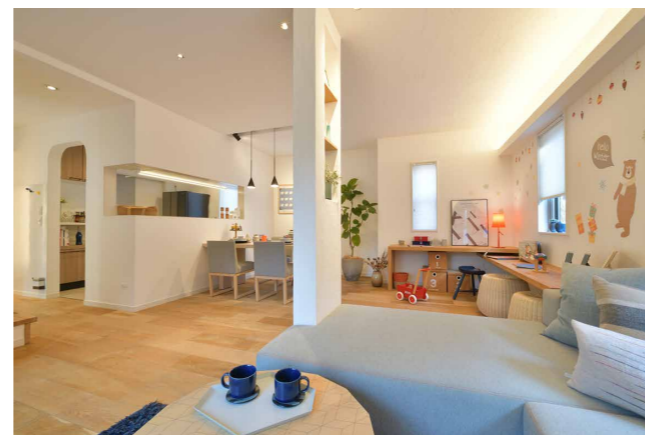

お申し込み
フォームはこちら

コロナ禍。これからの住まいに求められるもの。

家づくりは家だけじゃない

「働くに住む」

- ①リモートワークというスタイルが主流となってきます。快適な仕事環境は、書斎や作業台（キッチンのワークスペースも大きく）などのスペースの確保から。

「収納の楽園」

- ③ワードローブは服が多くても機能的に収納。キッチンには日用品の備蓄ができるようにワイルドな収納スペースが必要です。

「アウトドアリビング」

庭を過ごす場所＝アウトドアリビングにするためには豊かな屋外環境をつくる

「家を学校みたいに」

- ②コロナ禍で子どもたちの生活や教育のための新環境を考える。子供が元気に走り回れる広いLDKや屋上そして広いデッキも。

「室内空気を考える」

- ④安心安全な壁材床材・自然素材を身の守りに。無添加住宅は、漆喰、炭化コルク、天然石、米のり、無垢材、柿渋など、「超自然素材の家」。

無添加住宅オリジナル漆喰はヒト・コロナウイルス (HCoV-229E) を付着させて5分後には、完全に死滅するという結果になりました。

天井高は230cm、フロントのダイニングスペースは377cmと開放感を演出したキッチン。漆喰の威力は、清潔感と臭いを速やかに消し去ること。