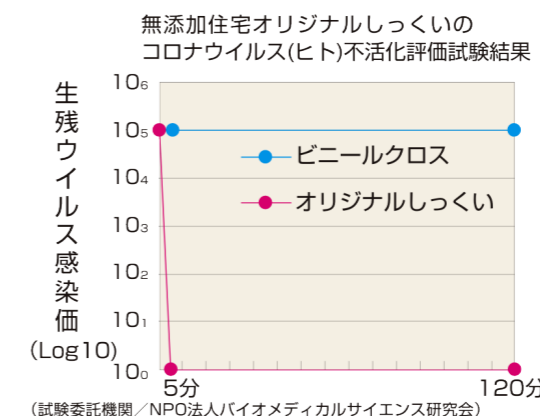

天井高は230cm、フロントのダイニングスペースは377cmと開放感を演出したキッチン。漆喰の威力は、清潔感と臭いを速やかに消し去ること。