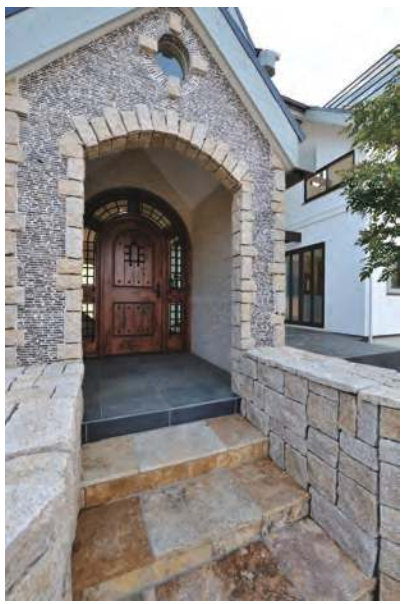

無添加という素材で

風水統計学設計

匠の技術

理想を叶えるデザイン