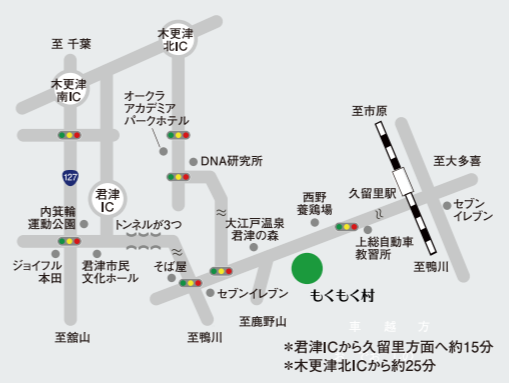

手に届く本物の家・もくもく村でご覧になれます

01

20畳のキッチン
趣味は料理と家族の笑顔

03

屋上庭園
多彩な居場所・非日常感

mokumokumura
iedukuri

家づくりは家だけじゃない

新スタイル
暮らし方
のご提案

漆喰と柿渋で
ウイルス
不活性化

風水デザイン
環境設計

徹底した
自然素材

日本の伝統文化
職人の技術
伝えたい!

04

新しい機能を付加
玄関がシェルターという発想

「人間も自然界の
一部であるという姿が
もくもく村にあります。」

「そんな場所で家づくりを
思索してください。」

02

楽しむための収納デザイン

05

5棟の展示場すべてが
自然との調和、呼吸する素材

06

コロナ禍で生まれた
オープンな個室

森の住宅展示場
もくもく村

無添加のよさ、伝えたい。

きりんホーム ☎ 0120-512-515

■本社/千葉県君津市山滝野1304 もくもく村 TEL:0439-50-7066 FAX:0439-50-7133
■横浜営業所/神奈川県横浜市磯子区栗木2-5-68

きりんホーム

WEB: www.kirinhome.co.jp

無添加住宅®