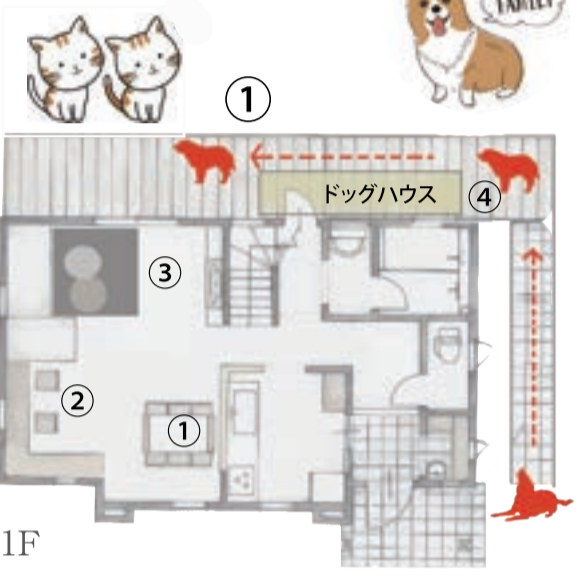

## DATE

建物面積:34坪 / 1階:16.9坪  
2階:16.59坪 3階:1.21坪 /  
キッチン:タカラスタンド・対面式 /  
部屋数:3LDK / 特徴:屋上  
庭園付きキュービック・シンプルモダン

## 【屋上：夢のエリア】